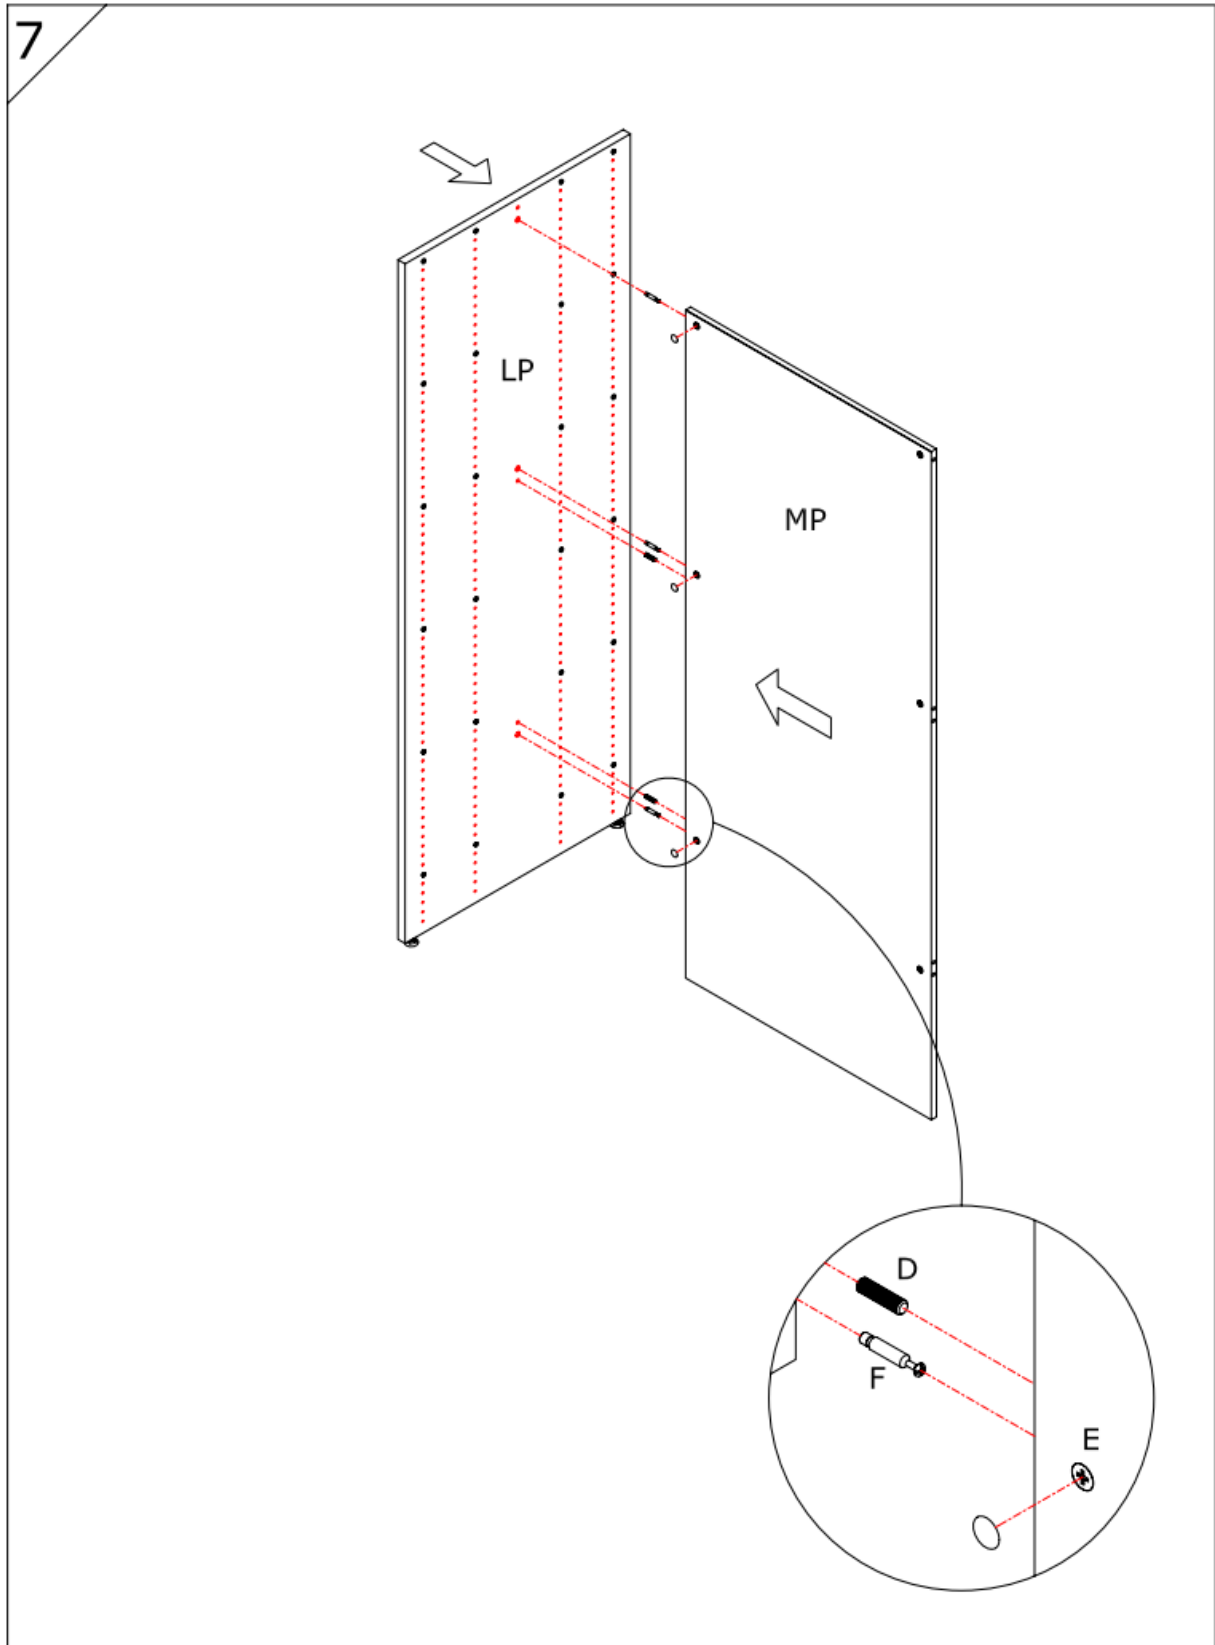

DK: Kontrollér først indholdet. Sortér skruer og beslag som anvisningen viser. Montér i nummerorden og som illustrationen viser.

Assembly Guide

Assembly guide for Softline/Slimline radius shelving starter bay

Assembly Guide

Assembly guide for Softline/Slimline radius shelving starter bay

Assembly Guide

Assembly guide for Softline/Slimline radius shelving starter bay

Assembly Guide

Assembly guide for Softline/Slimline radius shelving starter bay