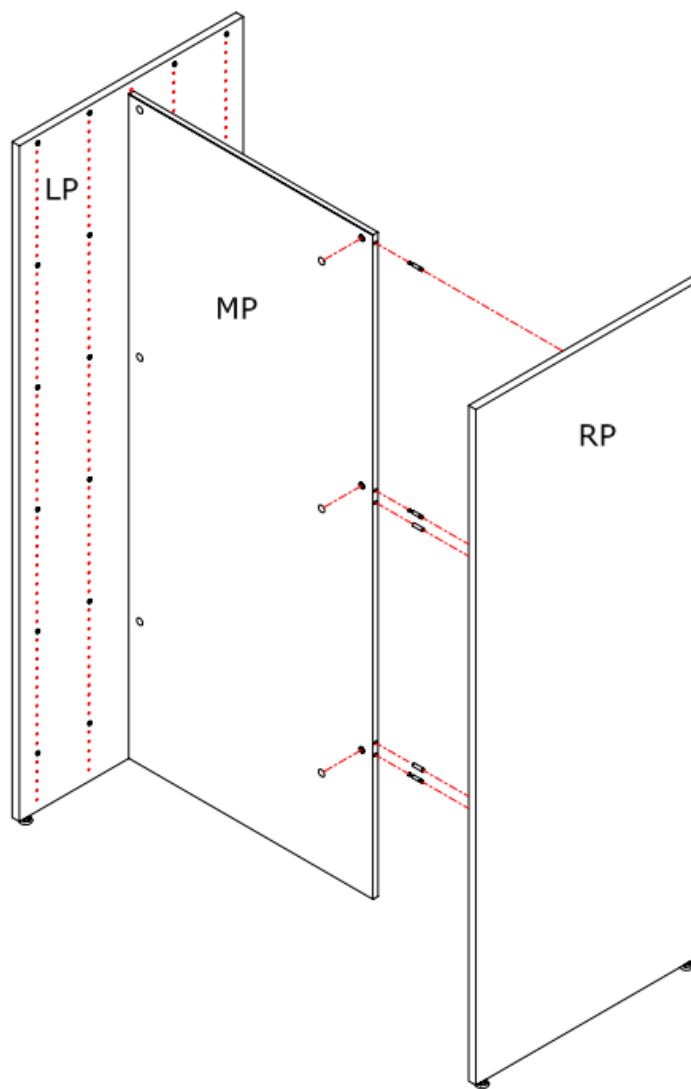

DK: Kontrollér først indholdet. Sortér skruer og beslag som anvisningen viser. Montér i nummerorden og som illustrationen viser.

Assembly Guide

Assembly guide for Softline/Slimline radius shelving starter bay

Assembly Guide

Assembly guide for Softline/Slimline radius shelving starter bay

Assembly Guide

Assembly guide for Softline/Slimline radius shelving starter bay

Assembly Guide

Assembly guide for Softline/Slimline radius shelving starter bay

Assembly Guide

Assembly guide for Softline/Slimline radius shelving starter bay

8

Assembly Guide

Assembly guide for Softline/Slimline radius shelving starter bay

9

Assembly Guide

Assembly guide for Softline/Slimline radius shelving starter bay